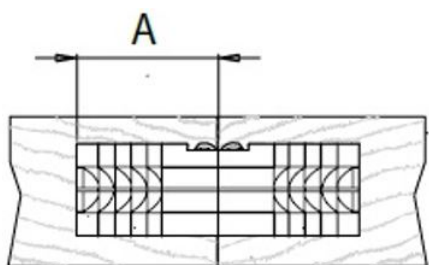

PRODUCT SHEET

Description:

Cylinder Hinge, \varnothing 24mm, Brass Body & SS Pin & Screws

Item number:

15.07.350-0

Units	Box	Carton	HS Code	Barcode
Pcs.	10	100	8302100090	
				5704866055819

Sizes	Item No	A*	B*
\varnothing 10 mm	# 15.07.345	11,0 mm	2,0 mm
\varnothing 12 mm	# 15.07.346	13,5 mm	2,2 mm
\varnothing 14 mm	# 15.07.347	15,5 mm	3,0 mm
\varnothing 16 mm	# 15.07.348	16,5 mm	3,0 mm
\varnothing 18 mm	# 15.07.349	17,5 mm	3,0 mm