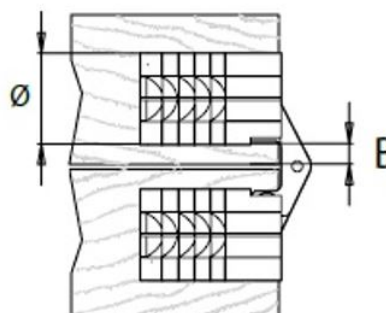

PRODUCT SHEET

Description:

Cylinder Hinge, \varnothing 24mm, Brass Body & SS Pin & Screws

Item number:

15.07.350-0

Units	Box	Carton	HS Code	Barcode
Pcs.	10	100	8302100090	
				5704866055819

Sizes	Item No	A*	B*
\varnothing 10 mm	# 15.07.345	11,0 mm	2,0 mm
\varnothing 12 mm	# 15.07.346	13,5 mm	2,2 mm
\varnothing 14 mm	# 15.07.347	15,5 mm	3,0 mm
\varnothing 16 mm	# 15.07.348	16,5 mm	3,0 mm
\varnothing 18 mm	# 15.07.349	17,5 mm	3,0 mm